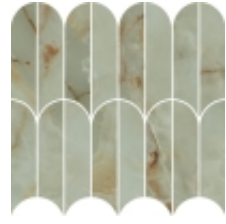

ALLMARBLE

Mosaico Ventaglio Onice Giada

Codice	Descrizione	Formato	Spessore	Superfici	Utilizzo	Pezzi per scatola	Mq	Kg	Scatole per pallet	Mq	Kg
MPAW	Allmarble Onice Giada Mosaico Ventaglio Lux	29,8x29,8cm	MM 10	Lux	Pavimento e rivestimento	4	0,32	8,50	60	19,38	510,00