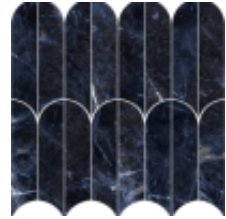

Mosaico Ventaglio Sodalite Blu

Codice	Descrizione	Formato	Spessore	Superfici	Utilizzo	Pezzi per scatola	Mq	Kg	Scatole per pallet	Mq	Kg
M9PE	Allmarble Sodalite Blu Mosaico Ventaglio Lux	29,8x29,8cm	MM 10	Lux	Pavimento e rivestimento	4	0,32	8,00	60	19,38	480,00