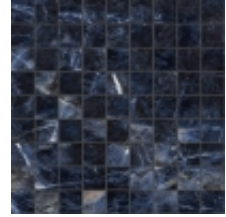

ALLMARBLE

Codice	Descrizione	Formato	Spessore	Superfici	Utilizzo	Pezzi per scatola	Mq	Kg	Scatole per pallet	Mq	Kg
M9PF	Allmarble Verde Aver Mosaico Ventaglio Lux	29,8x29,8cm	MM 10	Lux	Pavimento e rivestimento	4	0,32	8,00	60	19,38	480,00

Mosaico Sodalite Blu

Codice	Descrizione	Formato	Spessore	Superfici	Utilizzo	Pezzi per scatola	Mq	Kg	Scatole per pallet	Mq	Kg
M9MV	Allmarble Sodalite Blu Mosaico Lux	30x30cm	MM 10	Lux	Pavimento e rivestimento	4	0,36	8,00	60	21,60	480,00