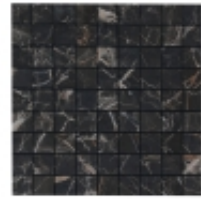

ALLMARBLE

MMPV	Allmarble Raffaello Mosaico 3d	30x30cm	MM 10	Lux	Rivestimento	4	0,36	7,30	60	21,60	438,05

Mosaico Saint Laurent

Codice	Descrizione	Formato	Spessore	Superfici	Utilizzo	Pezzi per scatola	Mq	Kg	Scatole per pallet	Mq	Kg
MMQ3	Allmarble S.laurent Mosaico	30x30cm	MM 10	Naturale/Matt	Pavimento e rivestimento	4	0,36	7,60	60	21,60	455,75