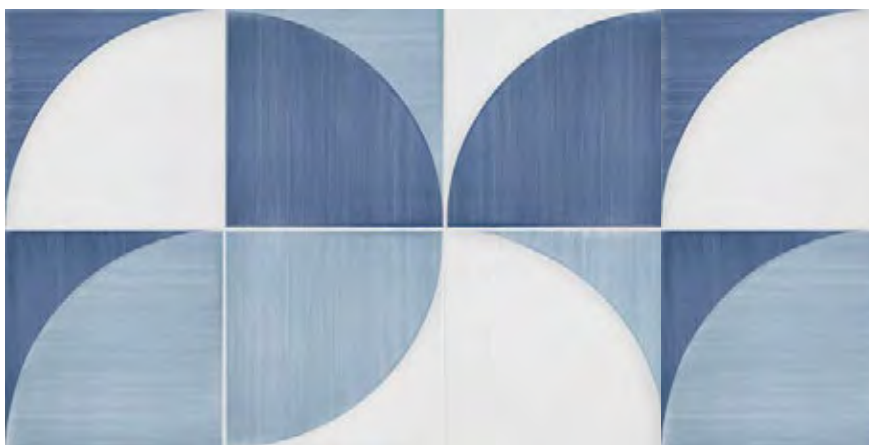

Tappeto 1 Nero G

M8RC

Bianco G

M8R6

Tappeto 2A Nero G

M8RF

Tappeto 2B Nero G

M8RG

Decoro Mix Nero G

M8RK

Scenario

- Gres Porcellanato • Porcelain
Stoneware • Grès Cérame Émaillé •
Feinsteinzeug • Gres Porcelánico •
Керамогранит

Azzurro Lux **F** M8S8

Blu Lux **F** M8S7

Tappeto 2A
Azzurro Lux **F** M92F

Tappeto 2B
Azzurro Lux **F** M92G

Decoro Mix Azzurro Lux **F** M92L

Grigio Lux **F** M8SC

Nero Lux **F** M8S9

Bianco Lux **F** M8S5

Tappeto 2A
Grigio Lux **F** M92H

Tappeto 2B
Grigio Lux **F** M92J

Decoro Mix Grigio Lux **F** M92M