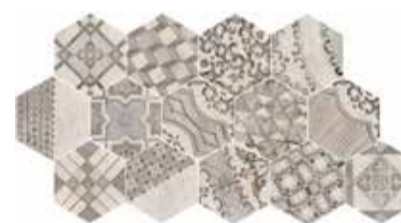

Mosaico (6 Soggetti / 6 Patterns) 30x60 (1)

MLYG

(abbinabile a Cotton, Lava, Earth, Sand e Shell)

Decoro 21x18,2

MM7Y

(abbinabile a Earth, Sand e Shell)

Decoro 21x18,2

MM7Z

(abbinabile a Cotton e Lava)

Formati · Sizes

75x75

- MLUV** Clays Cotton Rett.
- MLUW** Clays Lava Rett.
- MLUX** Clays Earth Rett.
- MLUY** Clays Sand Rett.
- MLUZ** Clays Shell Rett.

60x120

- MLUK** Clays Cotton Rett.
- MLUL** Clays Lava Rett.
- MLUM** Clays Earth Rett.
- MLUN** Clays Sand Rett.
- MLUP** Clays Shell Rett.

60x60

- MLV0** Clays Cotton Rett.
- MLV1** Clays Lava Rett.
- MLV2** Clays Earth Rett.
- MLV3** Clays Sand Rett.
- MLV4** Clays Shell Rett.

30x120

- MLUQ** Clays Cotton Rett.
- MLUR** Clays Lava Rett.
- MLUS** Clays Earth Rett.
- MLUT** Clays Sand Rett.
- MLUU** Clays Shell Rett.